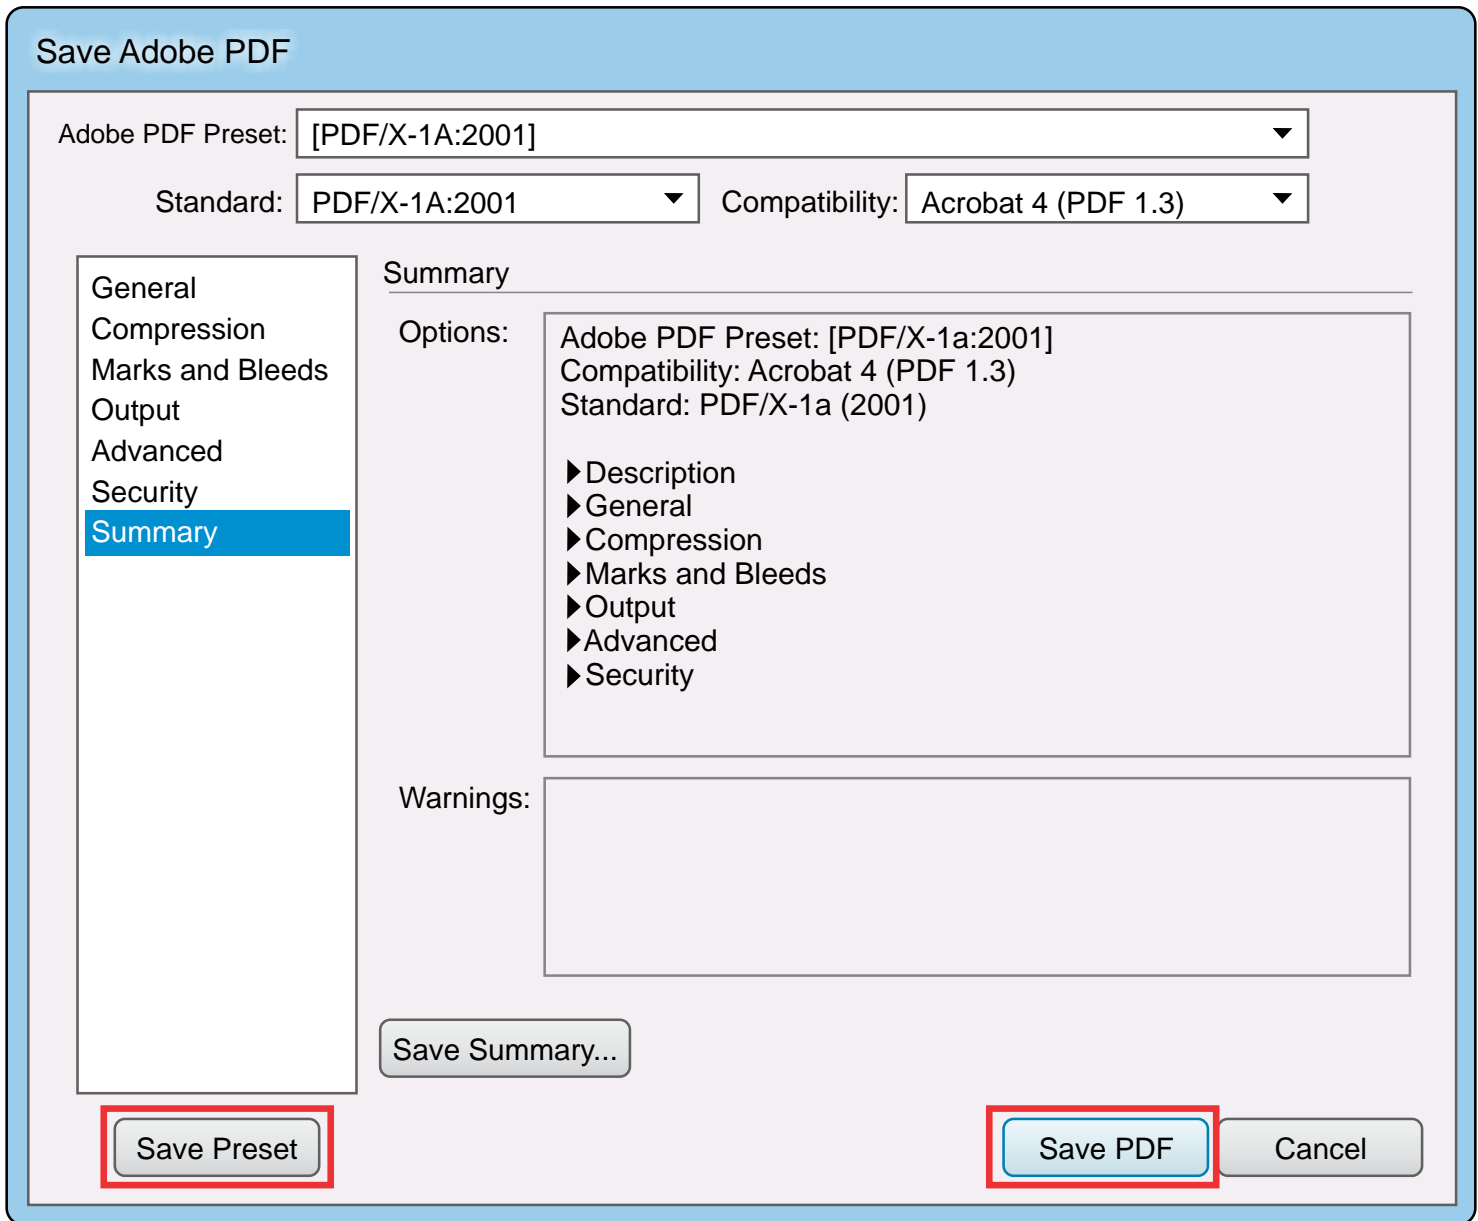

Save Summary...

Save Preset

Save PDF

Cancel

Fique atento aos avisos que o programa pode indicar.
Analise de forma cautelosa procurando resolver todos os problemas.

Salvando a predefinição

Clique em Save Preset (Salvar Predefinição)
Salve com o nome Agráfica Arte Final Illustrator. Finalize em Save PDF